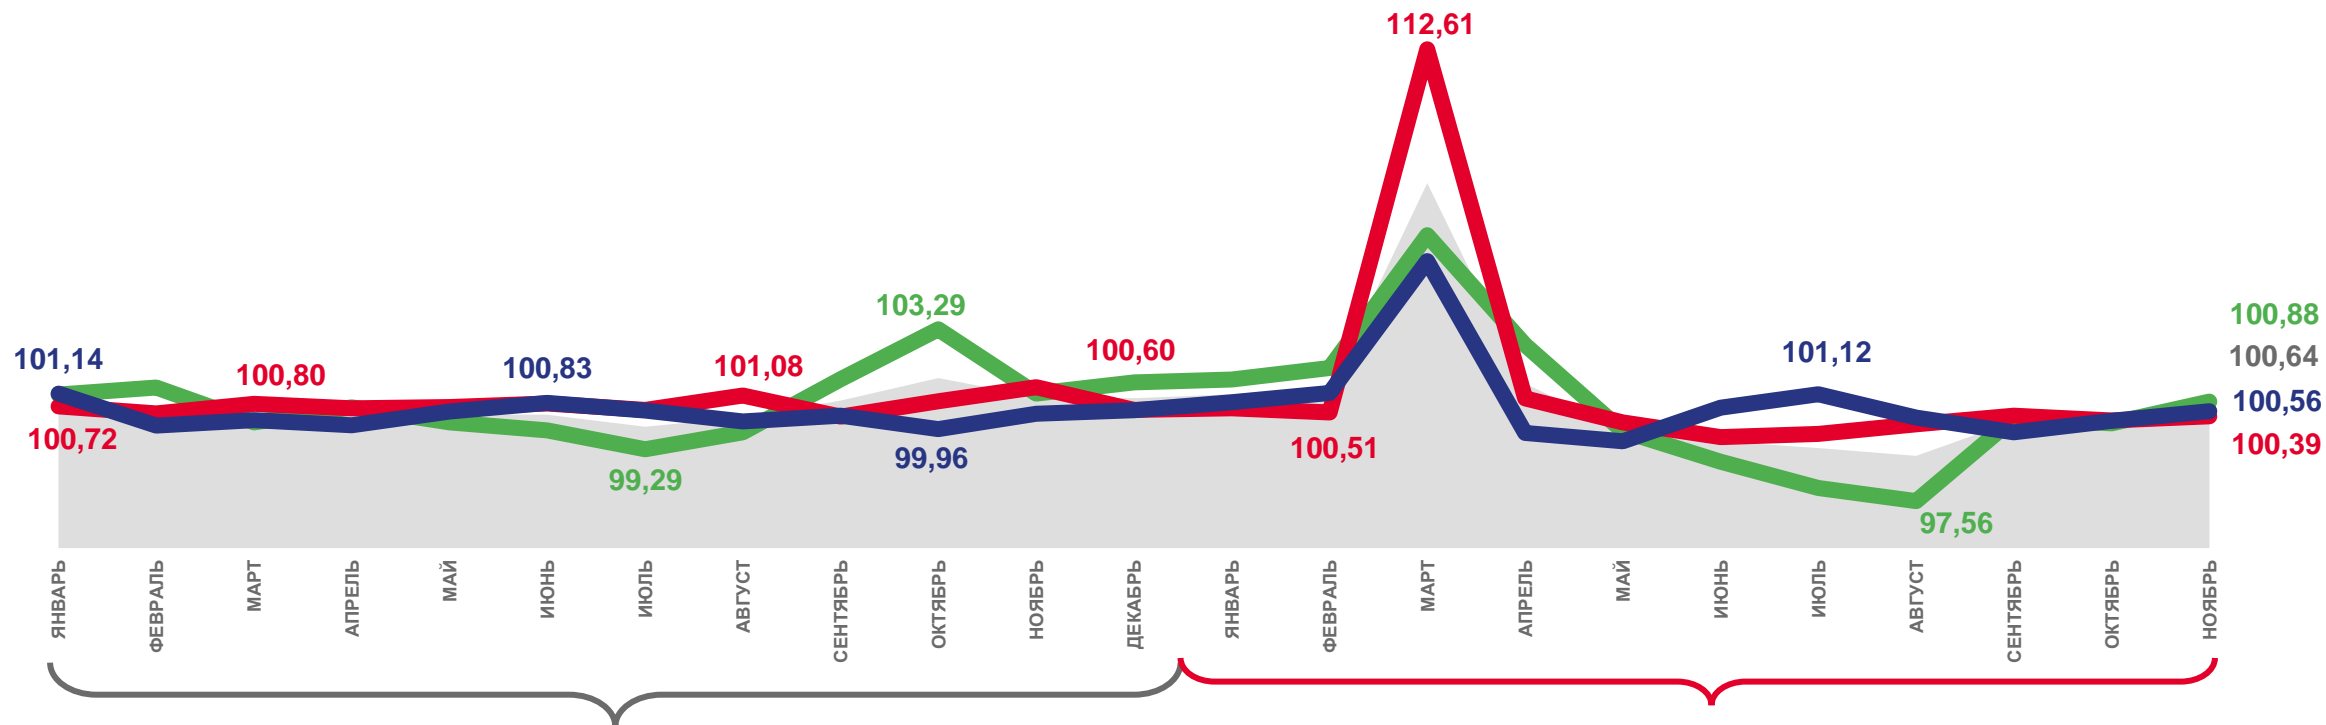

ИНДЕКСЫ ПОТРЕБИТЕЛЬСКИХ ЦЕН

В % К ПРЕДЫДУЩЕМУ МЕСЯЦУ

2021

2022

Все товары и услуги

Продовольственные товары

Непродовольственные товары

Услуги