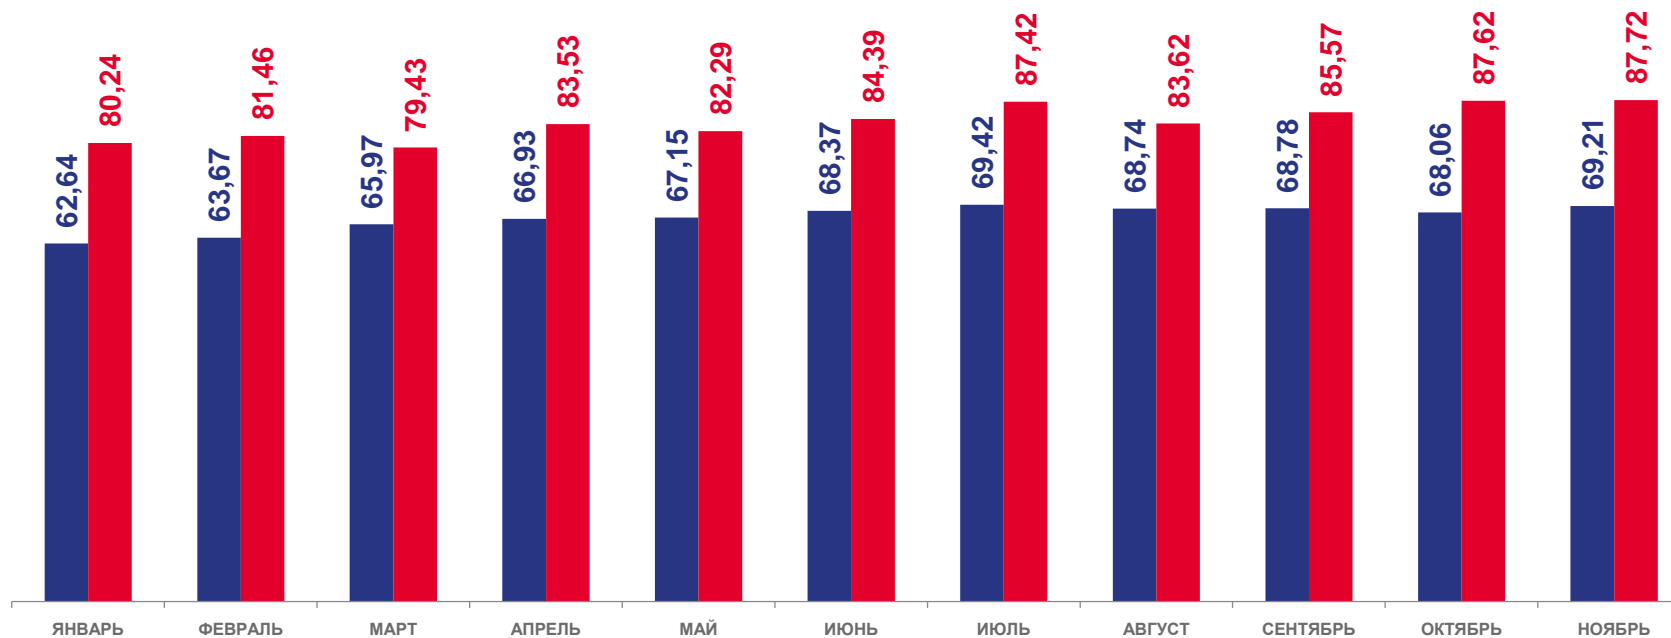

108,75%

Взносы на капитальный ремонт

102,98%

Газоснабжение

103,05%

Отопление

СРЕДНИЕ ЦЕНЫ НА МОЛОКО

НА КОНЕЦ МЕСЯЦА; РУБЛЕЙ ЗА ЛИТР

ноябрь 2022 года к
октябрю 2022 года

101,68%

Молоко питьевое цельное пастеризованное
2,5-3,2% жирности

100,16%

Молоко питьевое цельное стерилизованное
2,5-3,2% жирности

■ Молоко питьевое цельное пастеризованное
2,5-3,2% жирности