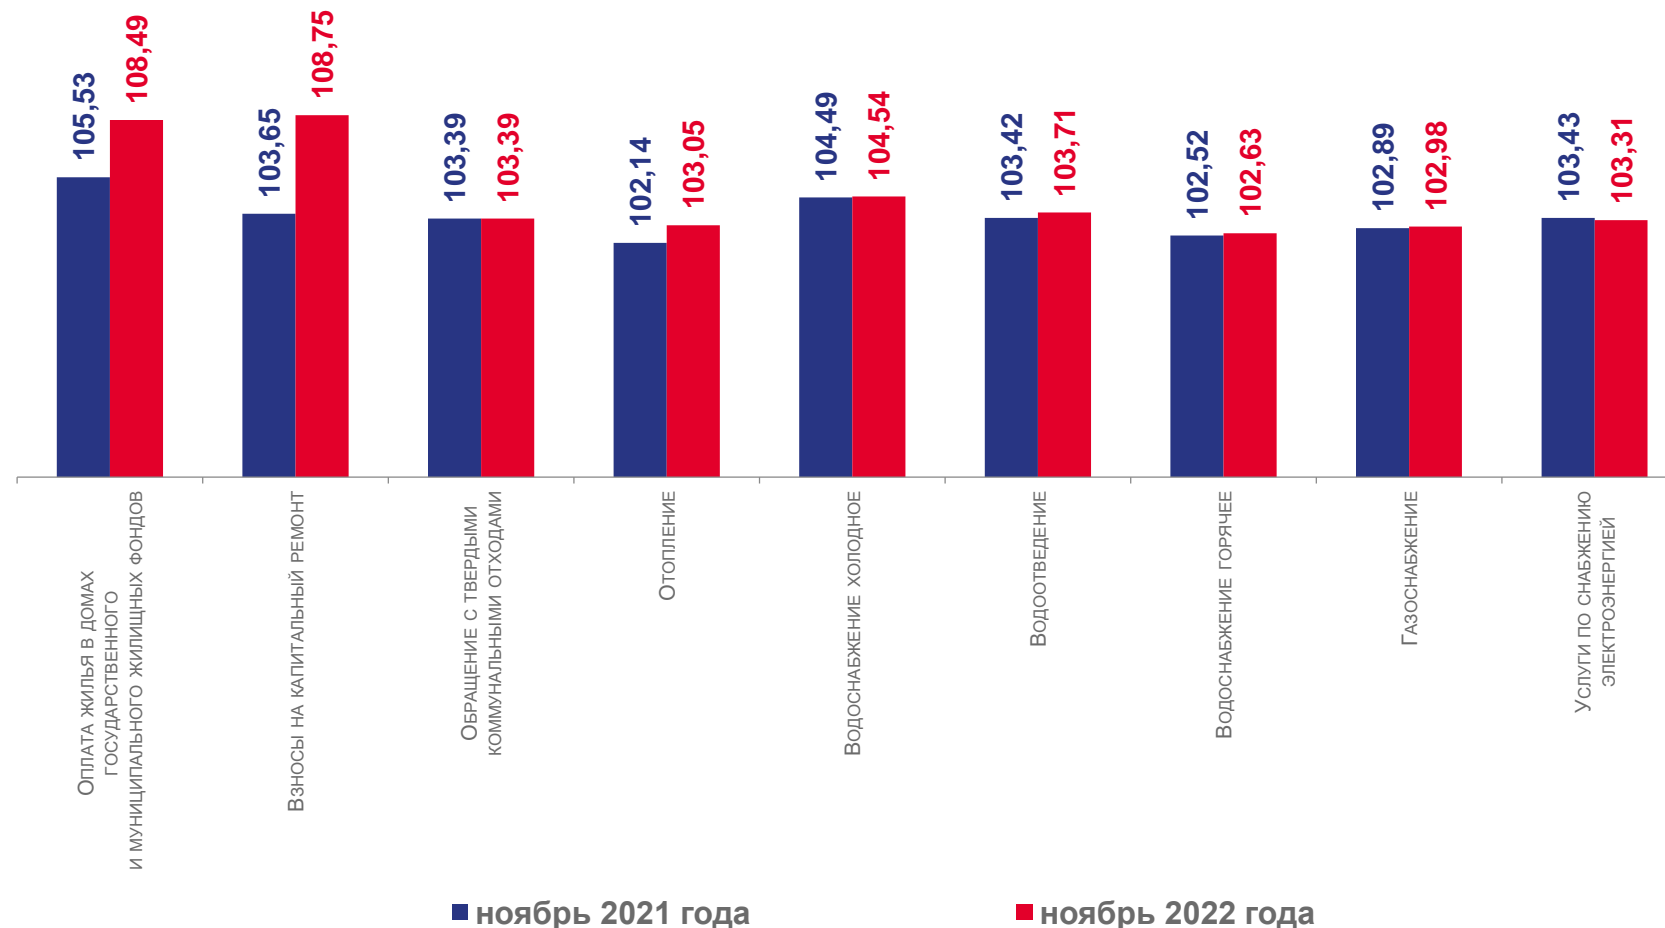

108,75%

Взносы на капитальный ремонт

102,98%

Газоснабжение

103,05%

Отопление

СРЕДНИЕ ЦЕНЫ НА МОЛОКО

НА КОНЕЦ МЕСЯЦА; РУБЛЕЙ ЗА ЛИТР